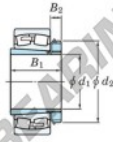

## Rodamiento de rodillos a rótula 23128RZK-H3128-JTEKT - 23128RZK-H3128-JTEKT

<https://www.123rodamiento.es/rodamiento-cojinete/rodamiento-rodillos/rotula/23128rzk-h3128-jtekt>

Boundary dimensions

Bearing No.	Boundary dimensions (mm)				Basic load ratings (kN)		Limiting speeds (min./1)	
	d1	d2	B	B2	Cr	Cor	Grease lub.	Oil lub.
23128RZK-H3128	115	280	93	4	1310	1340	1700	2200

## CARACTERÍSTICAS DEL PRODUCTO

Marca	JTEKT
Nº Ean13	3616060790873
Diámetro interior	125 mm
Diámetro exterior	225 mm
Espesor	68 mm
Velocidad límite	1900 rpm
Carga dinámica	710 kN
Carga estática	940 kN
Envasado	1