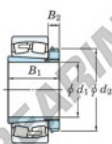

Rodamiento de rodillos a rótula 22228RZK-H3128-JTEKT - 22228RZK-H3128-JTEKT

<https://www.123rodamiento.es/rodamiento-cojinete/rodamiento-rodillos/rotula/22228rzk-h3128-jtekt>

Boundary dimensions

Bearing No.	Boundary dimensions (mm)				Basic load ratings (kN)		Limiting speeds (min ⁻¹)	
	d1	D	B	(mm)	Cr	Cor	Grease lub.	Oil lub.
22228RZK-H3128	125	250	68	3	947	1030	1800	2300

CARACTERÍSTICAS DEL PRODUCTO

Marca	JTEKT
Nº Ean13	3616060790880
Diámetro interior	125 mm
Diámetro exterior	250 mm
Espesor	68 mm
Velocidad límite	1800 rpm
Carga dinámica	947 kN
Carga estática	1030 kN
Envasado	1