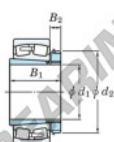

Rodamiento de rodillos a rótula 23228RZK-H2328-JTEKT - 23228RZK-H2328-JTEKT

<https://www.123rodamiento.es/rodamiento-cojinete/rodamiento-rodillos/rotula/23228rzk-h2328-jtekt>

Boundary dimensions

Bearing No.	Boundary dimensions (mm)				Basic load ratings (kN)		Limiting speeds (min ⁻¹)		
	d1	D	B	(in)	C _r	C _{0r}	Grease lub.	Oil lub.	
23228RZK-H2328	125	250	88	3	1020	1290	1800	2300	

CARACTERÍSTICAS DEL PRODUCTO

Marca	JTEKT
Nº Ean13	3616060790897
Diámetro interior	125 mm
Diámetro interior	4.921" inch
Diámetro exterior	250 mm
Diámetro exterior	9.843" inch
Espesor	88 mm
Espesor	3.465" inch
Velocidad límite	1800 rpm
Carga dinámica	1020 kN
Carga estática	1290 kN
Envasado	1