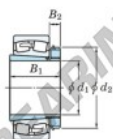

Rodamiento de rodillos a rótula 22328RZK-H2328-JTEKT - 22328RZK-H2328-JTEKT

<https://www.123rodamiento.es/rodamiento-cojinete/rodamiento-rodillos/rotula/22328rzk-h2328-jtekt>

Boundary dimensions

Bearing No.	Boundary dimensions (mm)				Basic load ratings (kN)		Limiting speeds (min ⁻¹)	
	d1	d2	B	r (mm)	Cr	Cor	Grease lub.	Oil lub.
22328RZK-H2328	125	300	102	4	1470	1570	1500	2100

CARACTERÍSTICAS DEL PRODUCTO

Marca	JTEKT
N° Ean13	3616060790903
Diámetro interior	125 mm
Diámetro interior	4.921" inch
Diámetro exterior	300 mm
Diámetro exterior	11.811" inch
Espesor	102 mm
Espesor	4.016" inch
Velocidad límite	1500 rpm
Carga dinámica	1470 kN
Carga estática	1570 kN
Envasado	1