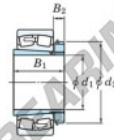

Rodamiento de rodillos a rótula 22234RHAK-H3134-JTEKT - 22234RHAK-H3134-JTEKT

<https://www.123rodamiento.es/rodamiento-cojinete/rodamiento-rodillos/rotula/22234rhak-h3134-jtekt>

Boundary dimensions

Bearing No.	Boundary dimensions (mm)				Basic load ratings (kN)		Limiting speeds (min ⁻¹)	
	d1	d2	B	r (mm)	Cr	C0r	Grease lub.	Oil lub.
22234RHAK-H3134	150	310	86	4	1260	1490	1100	1500

CARACTERÍSTICAS DEL PRODUCTO

Marca	JTEKT
Nº Ean13	3616060791085
Diámetro interior	150 mm
Diámetro exterior	310 mm
Espesor	86 mm
Velocidad límite	1100 rpm
Carga dinámica	1260 kN
Carga estática	1490 kN
Envasado	1