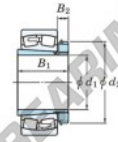

Rodamiento de rodillos a rótula 22234RHAK-H3134-JTEKT - 22234RHAK-H3134-JTEKT

<https://www.123rodamiento.es/rodamiento-cojinete/rodamiento-rodillos/rotula/22234rhak-h3134-jtekt>

Boundary dimensions

CARACTERÍSTICAS DEL PRODUCTO

Marca	JTEKT
Nº Ean13	3616060791085
Diámetro interior	150 mm
Diámetro exterior	310 mm
Espesor	86 mm
Velocidad límite	1100 rpm
Carga dinámica	1260 kN
Carga estática	1490 kN
Envasado	1

contacto@123rodamiento.es

911 436 830

CRT4 de Lesquin 60 Rue Du Haut De Sainghin 59273 Fretin FRANCE