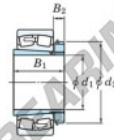

Rodamiento de rodillos a rótula 22234RHAK-H3134-JTEKT - 22234RHAK-H3134-JTEKT

<https://www.123rodamiento.es/rodamiento-cojinete/rodamiento-rodillos/rotula/22234rhak-h3134-jtekt>

Boundary dimensions

Bearing No.	Boundary dimensions (mm)				Basic load ratings (kN)		Limiting speeds (min ⁻¹)	
	d1	B	B	r (mm)	C _r	C _{0r}	Grease lub.	Oil lub.
22234RHAK-H3134	150	310	86	4	1260	1490	1100	1500

CARACTERÍSTICAS DEL PRODUCTO

Marca	JTEKT
Nº Ean13	3616060791085
Diámetro interior	150 mm
Diámetro exterior	310 mm
Espesor	86 mm
Velocidad límite	1100 rpm
Carga dinámica	1260 kN
Carga estática	1490 kN
Envasado	1