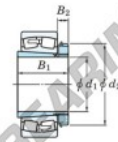

Rodamiento de rodillos a rótula 22234RHAK-H3134-JTEKT - 22234RHAK-H3134-JTEKT

<https://www.123rodamiento.es/rodamiento-cojinete/rodamiento-rodillos/rotula/22234rhak-h3134-jtekt>

Boundary dimensions

CARACTERÍSTICAS DEL PRODUCTO

Marca	JTEKT
Nº Ean13	3616060791085
Diámetro interior	150 mm
Diámetro exterior	310 mm
Espesor	86 mm
Velocidad límite	1100 rpm
Carga dinámica	1260 kN
Carga estática	1490 kN
Envasado	1

contacto@123rodamiento.es

911 436 830

CRT4 de Lesquin 60 Rue Du Haut De Sainghin 59273 Fretin FRANCE