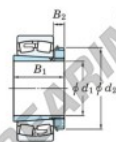

Rodamiento de rodillos a rótula 22234RHAK-H3134-JTEKT - 22234RHAK-H3134-JTEKT

<https://www.123rodamiento.es/rodamiento-cojinete/rodamiento-rodillos/rotula/22234rhak-h3134-jtekt>

Boundary dimensions

Bearing No.	Boundary dimensions (mm)				Basic load ratings (kN)		Limiting speeds (min ⁻¹)	
	d1	B	B	r (mm)	Cr	C0r	Grease lub.	Oil lub.
22234RHAK-H3134	150	310	86	4	1260	1490	1100	1500

CARACTERÍSTICAS DEL PRODUCTO

Marca	JTEKT
Nº Ean13	3616060791085
Diámetro interior	150 mm
Diámetro exterior	310 mm
Espesor	86 mm
Velocidad límite	1100 rpm
Carga dinámica	1260 kN
Carga estática	1490 kN
Envasado	1