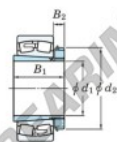

Rodamiento de rodillos a rótula 22234RHAK-H3134-JTEKT - 22234RHAK-H3134-JTEKT

<https://www.123rodamiento.es/rodamiento-cojinete/rodamiento-rodillos/rotula/22234rhak-h3134-jtekt>

Boundary dimensions

Bearing No.	Boundary dimensions (mm)				Basic load ratings (kN)		Limiting speeds (min ⁻¹)	
	d1	B	B	r (mm)	C _r	C _{0r}	Grease lub.	Oil lub.
22234RHAK-H3134	150	310	86	4	1260	1490	1100	1500

CARACTERÍSTICAS DEL PRODUCTO

Marca	JTEKT
Nº Ean13	3616060791085
Diámetro interior	150 mm
Diámetro exterior	310 mm
Espesor	86 mm
Velocidad límite	1100 rpm
Carga dinámica	1260 kN
Carga estática	1490 kN
Envasado	1