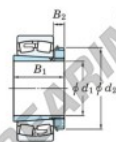

## Rodamiento de rodillos a rótula 22234RHAK-H3134-JTEKT - 22234RHAK-H3134-JTEKT

<https://www.123rodamiento.es/rodamiento-cojinete/rodamiento-rodillos/rotula/22234rhak-h3134-jtekt>

Boundary dimensions

Standard roller bearings with adapter

Bearing No.	Boundary dimensions (mm)				Basic load ratings (kN)		Limiting speeds (min <sup>-1</sup> )	
	d1	B	B	r (mm)	Cr	CO*	Grease lub.	Oil lub.
22234RHAK-H3134	150	310	86	4	1260	1490	1100	1500

## CARACTERÍSTICAS DEL PRODUCTO

Marca	JTEKT
Nº Ean13	3616060791085
Diámetro interior	150 mm
Diámetro exterior	310 mm
Espesor	86 mm
Velocidad límite	1100 rpm
Carga dinámica	1260 kN
Carga estática	1490 kN
Envasado	1