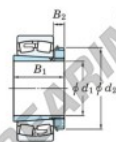

Rodamiento de rodillos a rótula 22234RHAK-H3134-JTEKT - 22234RHAK-H3134-JTEKT

<https://www.123rodamiento.es/rodamiento-cojinete/rodamiento-rodillos/rotula/22234rhak-h3134-jtekt>

Boundary dimensions

Bearing No.	Boundary dimensions (mm)				Basic load ratings (kN)		Limiting speeds (min ⁻¹)	
	d1	B	B	r (mm)	Cr	Cr	Grease lub.	Oil lub.
22234RHAK-H3134	150	310	86	4	1260	1490	1100	1500

CARACTERÍSTICAS DEL PRODUCTO

Marca	JTEKT
Nº Ean13	3616060791085
Diámetro interior	150 mm
Diámetro exterior	310 mm
Espesor	86 mm
Velocidad límite	1100 rpm
Carga dinámica	1260 kN
Carga estática	1490 kN
Envasado	1