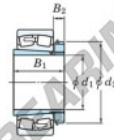

Rodamiento de rodillos a rótula 22234RHAK-H3134-JTEKT - 22234RHAK-H3134-JTEKT

<https://www.123rodamiento.es/rodamiento-cojinete/rodamiento-rodillos/rotula/22234rhak-h3134-jtekt>

Boundary dimensions

Bearing No.	Boundary dimensions (mm)				Basic load ratings (kN)		Limiting speeds (min ⁻¹)	
	d1	B	B	r (mm)	Cr	C0r	Grease lub.	Oil lub.
22234RHAK-H3134	150	310	86	4	1260	1490	1100	1500

CARACTERÍSTICAS DEL PRODUCTO

Marca	JTEKT
Nº Ean13	3616060791085
Diámetro interior	150 mm
Diámetro exterior	310 mm
Espesor	86 mm
Velocidad límite	1100 rpm
Carga dinámica	1260 kN
Carga estática	1490 kN
Envasado	1