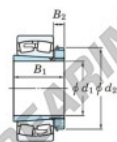

Rodamiento de rodillos a rótula 22234RHAK-H3134-JTEKT - 22234RHAK-H3134-JTEKT

<https://www.123rodamiento.es/rodamiento-cojinete/rodamiento-rodillos/rotula/22234rhak-h3134-jtekt>

Boundary dimensions

Bearing No.	Boundary dimensions (mm)				Basic load ratings (kN)		Limiting speeds (min ⁻¹)	
	d1	B	B	r (mm)	Cr	C0r	Grease lub.	Oil lub.
22234RHAK-H3134	150	310	86	4	1260	1490	1100	1500

CARACTERÍSTICAS DEL PRODUCTO

Marca	JTEKT
Nº Ean13	3616060791085
Diámetro interior	150 mm
Diámetro exterior	310 mm
Espesor	86 mm
Velocidad límite	1100 rpm
Carga dinámica	1260 kN
Carga estática	1490 kN
Envasado	1