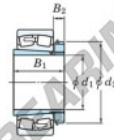

Rodamiento de rodillos a rótula 22234RHAK-H3134-JTEKT - 22234RHAK-H3134-JTEKT

<https://www.123rodamiento.es/rodamiento-cojinete/rodamiento-rodillos/rotula/22234rhak-h3134-jtekt>

Boundary dimensions

Bearing No.	Boundary dimensions (mm)				Basic load ratings (kN)		Limiting speeds (min ⁻¹)	
	d ₁	d ₂	B	r (mm)	C _r	C _{0r}	Grease lub.	Oil lub.
22234RHAK-H3134	150	310	86	4	1260	1490	1100	1500

CARACTERÍSTICAS DEL PRODUCTO

Marca	JTEKT
Nº Ean13	3616060791085
Diámetro interior	150 mm
Diámetro exterior	310 mm
Espesor	86 mm
Velocidad límite	1100 rpm
Carga dinámica	1260 kN
Carga estática	1490 kN
Envasado	1