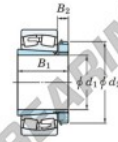

Rodamiento de rodillos a rótula 22234RHAK-H3134-JTEKT - 22234RHAK-H3134-JTEKT

<https://www.123rodamiento.es/rodamiento-cojinete/rodamiento-rodillos/rotula/22234rhak-h3134-jtekt>

Boundary dimensions

Bearing No.	Boundary dimensions (mm)				Basic load ratings (kN)		Limiting speeds (min ⁻¹)	
	d ₁	d ₂	B	r (mm)	C _r	C _{0r}	Grease lub.	Oil lub.
22234RHAK-H3134	150	310	86	4	1260	1490	1100	1500

CARACTERÍSTICAS DEL PRODUCTO

Marca	JTEKT
Nº Ean13	3616060791085
Diámetro interior	150 mm
Diámetro exterior	310 mm
Espesor	86 mm
Velocidad límite	1100 rpm
Carga dinámica	1260 kN
Carga estática	1490 kN
Envasado	1