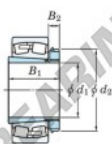

Rodamiento de rodillos a rótula 22334RHAK-H2334-JTEKT - 22334RHAK-H2334-JTEKT

<https://www.123rodamiento.es/rodamiento-cojinete/rodamiento-rodillos/rotula/22334rhak-h2334-jtekt>

Boundary dimensions

CARACTERÍSTICAS DEL PRODUCTO

Marca	JTEKT
Nº Ean13	3616060791122
Diámetro interior	150 mm
Diámetro exterior	360 mm
Espesor	120 mm
Velocidad límite	1000 rpm
Carga dinámica	1990 kN
Carga estática	2200 kN
Envasado	1

contacto@123rodamiento.es

911 436 830

CRT4 de Lesquin 60 Rue Du Haut De Sainghin 59273 Fretin FRANCE