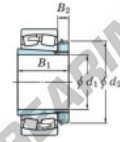

Rodamiento de rodillos a rótula 22236RK-H3136-JTEKT - 22236RK-H3136-JTEKT

<https://www.123rodamiento.es/rodamiento-cojinete/rodamiento-rodillos/rotula/22236rk-h3136-jtekt>

Boundary dimensions

Bearing No.	Boundary dimensions (mm)				Basic load ratings (kN)		Limiting speeds (min ⁻¹)	
	d1	d	B	r (mm)	C _r	C _{0r}	Grease lub.	Oil lub.
22236RK-H3136	160	320	86	4	1220	1450	1100	1400

CARACTERÍSTICAS DEL PRODUCTO

Marca	JTEKT
Nº Ean13	3616060791177
Diámetro interior	160 mm
Diámetro exterior	320 mm
Espesor	86 mm
Velocidad límite	1100 rpm
Carga dinámica	1220 kN
Carga estática	1450 kN
Envasado	1