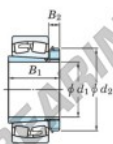

Rodamiento de rodillos a rótula 23236RRK-H2336-JTEKT - 23236RRK-H2336-JTEKT

<https://www.123rodamiento.es/rodamiento-cojinete/rodamiento-rodillos/rotula/23236rrk-h2336-jtekt>

Boundary dimensions

Bearing No.	Boundary dimensions (mm)				Basic load ratings (kN)		Limiting speeds (min ⁻¹)	
	d1	d2	B	r (mm)	Cr	C0r	Grease lub.	Oil lub.
23236RRK-H2336	160	320	112	4	1640	2100	1100	1400

CARACTERÍSTICAS DEL PRODUCTO

Marca	JTEKT
Nº Ean13	3616060791191
Diámetro interior	160 mm
Diámetro exterior	320 mm
Espesor	112 mm
Velocidad límite	1100 rpm
Carga dinámica	1640 kN
Carga estática	2100 kN
Envasado	1