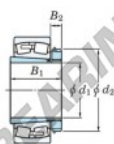

## Rodamiento de rodillos a rótula 22336RHAK-H2336-JTEKT - 22336RHAK-H2336-JTEKT

<https://www.123rodamiento.es/rodamiento-cojinete/rodamiento-rodillos/rotula/22336rhak-h2336-jtekt>

Boundary dimensions

Bearing No.	Boundary dimensions (mm)				Basic load ratings (kN)		Limiting speeds (min <sup>-1</sup> )	
	d1	D	B	$\beta$ (mm)	Cr	Cor	Grease lub.	Oil lub.
22336RHAK-H2336	160	380	126	4	2180	2410	930	1200

## CARACTERÍSTICAS DEL PRODUCTO

Marca	JTEKT
Nº Ean13	3616060791214
Diámetro interior	160 mm
Diámetro exterior	380 mm
Espesor	126 mm
Velocidad límite	930 rpm
Carga dinámica	2180 kN
Carga estática	2410 kN
Envasado	1