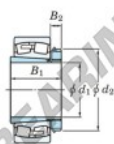

Rodamiento de rodillos a rótula 23040RK-H3040-JTEKT - 23040RK-H3040-JTEKT

<https://www.123rodamiento.es/rodamiento-cojinete/rodamiento-rodillos/rotula/23040rk-h3040-jtekt>

Boundary dimensions

Bearing No.	Boundary dimensions (mm)			Basic load ratings (kN)	Limiting speeds (min ⁻¹)		
	d1	D	B		Cr	Co	Oil lub.
23040RK-H3040	180	310	82	1120	1670	1000	1400

CARACTERÍSTICAS DEL PRODUCTO

Marca	JTEKT
Nº Ean13	3616060791351
Diámetro interior	180 mm
Diámetro interior	7.087" inch
Diámetro exterior	310 mm
Diámetro exterior	12.205" inch
Espesor	82 mm
Espesor	3.228" inch
Velocidad límite	1000 rpm
Carga dinámica	1120 kN
Carga estática	1670 kN
Envasado	1