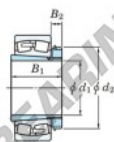

## Rodamiento de rodillos a rótula 23140RHAK-H3140-JTEKT - 23140RHAK-H3140-JTEKT

<https://www.123rodamiento.es/rodamiento-cojinete/rodamiento-rodillos/rotula/23140rhak-h3140-jtekt>

Boundary dimensions

Bearing No.	Boundary dimensions (mm)				Basic load ratings (kN)		Limiting speeds (min <sup>-1</sup> )	
	d1	D	B	r (mm)	Cr	Cor	Grease lub.	Oil lub.
23140RHAK-H3140	180	340	112	3	1730	2340	970	1300

### CARACTERÍSTICAS DEL PRODUCTO

Marca	JTEKT
Nº Ean13	3616060791375
Diámetro interior	180 mm
Diámetro exterior	340 mm
Espesor	112 mm
Velocidad límite	970 rpm
Carga dinámica	1730 kN
Carga estática	2340 kN
Envasado	1