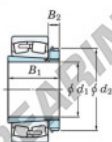

Rodamiento de rodillos a rótula 23140RRK-H3140-JTEKT - 23140RRK-H3140-JTEKT

<https://www.123rodamiento.es/rodamiento-cojinete/rodamiento-rodillos/rotula/23140rrk-h3140-jtekt>

Boundary dimensions

Bearing No.	Basic dimensions (mm)			Basic load ratings (kN)	Limiting speeds (min ⁻¹)		
	d1	d2	B		Grease lub.	Oil lub.	
23140RRK-H3140	180	340	112	1740	2350	980	1300

CARACTERÍSTICAS DEL PRODUCTO

Marca	JTEKT
Nº Ean13	3616060791382
Diámetro interior	180 mm
Diámetro exterior	340 mm
Espesor	112 mm
Velocidad límite	980 rpm
Carga dinámica	1740 kN
Carga estática	2350 kN
Envasado	1