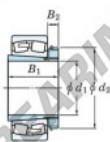

Rodamiento de rodillos a rótula 22340RK-H2340-JTEKT - 22340RK-H2340-JTEKT

<https://www.123rodamiento.es/rodamiento-cojinete/rodamiento-rodillos/rotula/22340rk-h2340-jtekt>

Boundary dimensions

Bearing No.	Boundary dimensions (mm)				Basic load ratings (kN)		Limiting speeds (min ⁻¹)	
	d ₁	D	B	r (max)	C ₀	C _{0*}	Grease lub.	Oil lub.
22340RK-H2340	180	420	138	5	2510	2750	830	1100

CARACTERÍSTICAS DEL PRODUCTO

Marca	JTEKT
N° Ean13	3616060791436
Diámetro interior	180 mm
Diámetro exterior	420 mm
Espesor	138 mm
Velocidad límite	830 rpm
Carga dinámica	2510 kN
Carga estática	2750 kN
Envasado	1