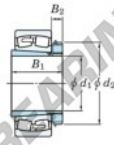

Rodamiento de rodillos a rótula 22340RHAK-H2340-JTEKT - 22340RHAK-H2340-JTEKT

<https://www.123rodamiento.es/rodamiento-cojinete/rodamiento-rodillos/rotula/22340rhak-h2340-jtekt>

Boundary dimensions

Bearing No.	Boundary dimensions (mm)				Basic load ratings (kN)		Limiting speeds (min ⁻¹)	
	d1	D	B	rimed	C _r	C _{0r}	Grease lub.	Oil lub.
22340RHAK-H2340	180	420	138	5	2570	2920	820	1100

CARACTERÍSTICAS DEL PRODUCTO

Marca	JTEKT
Nº Ean13	3616060791443
Diámetro interior	180 mm
Diámetro exterior	420 mm
Espesor	138 mm
Velocidad límite	820 rpm
Carga dinámica	2570 kN
Carga estática	2920 kN
Envasado	1