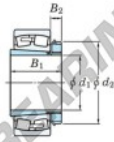

Rodamiento de rodillos a rótula 23948RK-H3948-JTEKT - 23948RK-H3948-JTEKT

<https://www.123rodamiento.es/rodamiento-cojinete/rodamiento-rodillos/rotula/23948rk-h3948-jtekt>

Boundary dimensions

CARACTERÍSTICAS DEL PRODUCTO

Marca	JTEKT
Nº Ean13	3616060791559
Diámetro interior	220 mm
Diámetro exterior	320 mm
Espesor	60 mm
Velocidad límite	940 rpm
Carga dinámica	814 kN
Carga estática	1380 kN
Envasado	1

contacto@123rodamiento.es

911 436 830

CRT4 de Lesquin 60 Rue Du Haut De Sainghin 59273 Fretin FRANCE