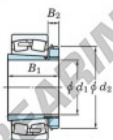

Rodamiento de rodillos a rótula 23048RRK-H3048-JTEKT - 23048RRK-H3048-JTEKT

<https://www.123rodamiento.es/rodamiento-cojinete/rodamiento-rodillos/rotula/23048rrk-h3048-jtekt>

Boundary dimensions

Bearing No.	Boundary dimensions (mm)			Basic load ratings (kN)		Limiting speeds (min ⁻¹)		
	d1	d2	B	C _r	C _{0r}	Grease lub.	Oil lub.	
23048RRK-H3048	220	360	92	3	1480	2190	860	1100

CARACTERÍSTICAS DEL PRODUCTO

Marca	JTEKT
Nº Ean13	3616060791573
Diámetro interior	220 mm
Diámetro exterior	360 mm
Espesor	92 mm
Velocidad límite	860 rpm
Carga dinámica	1480 kN
Carga estática	2190 kN
Envasado	1