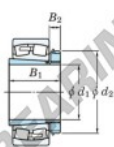

Rodamiento de rodillos a rótula 22248RK-H3148-JTEKT - 22248RK-H3148-JTEKT

<https://www.123rodamiento.es/rodamiento-cojinete/rodamiento-rodillos/rotula/22248rk-h3148-jtekt>

Boundary dimensions

Bearing No.	Boundary dimensions (mm)				Basic load ratings (kN)		Limiting speeds (min ⁻¹)	
	d1	D	B	β (mm)	C _r	C _{0r}	Grease lub.	Oil lub.
22248RK-H3148	220	440	120	4	2390	2940	730	970

CARACTERÍSTICAS DEL PRODUCTO

Marca	JTEKT
Nº Ean13	3616060791603
Diámetro interior	220 mm
Diámetro exterior	440 mm
Espesor	120 mm
Velocidad límite	730 rpm
Carga dinámica	2390 kN
Carga estática	2940 kN
Envasado	1