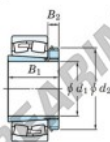

Rodamiento de rodillos a rótula 22248RHAK-H3148-JTEKT - 22248RHAK-H3148-JTEKT

<https://www.123rodamiento.es/rodamiento-cojinete/rodamiento-rodillos/rotula/22248rhak-h3148-jtekt>

Boundary dimensions

Bearing No.	Boundary dimensions (mm)				Basic load ratings (N)		Limiting speeds (min ⁻¹)	
	d1	d2	B	α	Cr	Cor	Gross lub.	Oil lub.
22248RHAK-H3148	220	440	120	4	2400	2990	730	970

CARACTERÍSTICAS DEL PRODUCTO

Marca	JTEKT
Nº Ean13	3616060791610
Diámetro interior	220 mm
Diámetro exterior	440 mm
Espesor	120 mm
Velocidad límite	730 rpm
Carga dinámica	2400 kN
Carga estática	2990 kN
Envasado	1