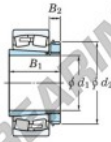

## Rodamiento de rodillos a rótula 23248RRK-H2348-JTEKT - 23248RRK-H2348-JTEKT

<https://www.123rodamiento.es/rodamiento-cojinete/rodamiento-rodillos/rotula/23248rrk-h2348-jtekt>

Boundary dimensions

Bearing No.	Boundary dimensions (mm)				Basic load ratings (kN)		Limiting speeds (min <sup>-1</sup> )	
	d1	D	B	r (mm)	Cr	C0r	Grease lub.	Oil lub.
23248RRK-H2348	220	440	160	4	3050	3970	730	970

### CARACTERÍSTICAS DEL PRODUCTO

Marca	JTEKT
N° Ean13	3616060791627
Diámetro interior	220 mm
Diámetro exterior	440 mm
Espesor	160 mm
Velocidad límite	730 rpm
Carga dinámica	3050 kN
Carga estática	3970 kN
Envasado	1