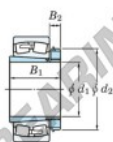

Rodamiento de rodillos a rótula 22348RHAK-H2348-JTEKT - 22348RHAK-H2348-JTEKT

<https://www.123rodamiento.es/rodamiento-cojinete/rodamiento-rodillos/rotula/22348rhak-h2348-jtekt>

Boundary dimensions

Bearing No.	Boundary dimensions (mm)				Basic load ratings (kN)		Limiting speeds (min ⁻¹)	
	d1	d2	B	r (mm)	C _r	C _{0r}	Grease lub.	Oil lub.
22348RHAK-H2348	220	500	155	5	3360	4020	650	870

CARACTERÍSTICAS DEL PRODUCTO

Marca	JTEKT
Nº Ean13	3616060791658
Diámetro interior	220 mm
Diámetro exterior	500 mm
Espesor	155 mm
Velocidad límite	650 rpm
Carga dinámica	3400 kN
Carga estática	3990 kN
Envasado	1