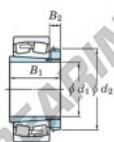

Rodamiento de rodillos a rótula 22348RHAK-H2348-JTEKT - 22348RHAK-H2348-JTEKT

<https://www.123rodamiento.es/rodamiento-cojinete/rodamiento-rodillos/rotula/22348rhak-h2348-jtekt>

Boundary dimensions

Bearing No.	Boundary dimensions (mm)				Basic load ratings (kN)		Limiting speeds (min ⁻¹)	
	d1	d2	B	r (mm)	C _r	C _{0r}	Grease lub.	Oil lub.
22348RHAK-H2348	220	500	155	5	3360	4020	650	870

CARACTERÍSTICAS DEL PRODUCTO

Marca	JTEKT
Nº Ean13	3616060791658
Diámetro interior	220 mm
Diámetro exterior	500 mm
Espesor	155 mm
Velocidad límite	650 rpm
Carga dinámica	3400 kN
Carga estática	3990 kN
Envasado	1