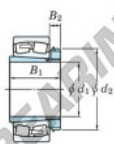

## Rodamiento de rodillos a rótula 22348RHAK-H2348-JTEKT - 22348RHAK-H2348-JTEKT

<https://www.123rodamiento.es/rodamiento-cojinete/rodamiento-rodillos/rotula/22348rhak-h2348-jtekt>

Boundary dimensions

Bearing No.	Boundary dimensions (mm)				Basic load ratings (kN)		Limiting speeds (min <sup>-1</sup> )	
	d1	d2	B	r (mm)	C <sub>r</sub>	C <sub>0r</sub>	Grease lub.	Oil lub.
22348RHAK-H2348	220	500	155	5	3360	4020	650	870

### CARACTERÍSTICAS DEL PRODUCTO

Marca	JTEKT
N° Ean13	3616060791658
Diámetro interior	220 mm
Diámetro exterior	500 mm
Espesor	155 mm
Velocidad límite	650 rpm
Carga dinámica	3400 kN
Carga estática	3990 kN
Envasado	1