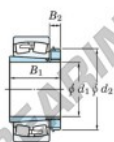

Rodamiento de rodillos a rótula 22348RHAK-H2348-JTEKT - 22348RHAK-H2348-JTEKT

<https://www.123rodamiento.es/rodamiento-cojinete/rodamiento-rodillos/rotula/22348rhak-h2348-jtekt>

Boundary dimensions

Bearing No.	Boundary dimensions (mm)			Basic load ratings (kN)		Limiting speeds (min ⁻¹)	
	d1	B1	B	C _r	C _{0r}	Grease lub.	Oil lub.
22348RHAK-H2348	220	300	155	5	3360	4020	650

CARACTERÍSTICAS DEL PRODUCTO

Marca	JTEKT
N° Ean13	3616060791658
Diámetro interior	220 mm
Diámetro exterior	500 mm
Espesor	155 mm
Velocidad límite	650 rpm
Carga dinámica	3400 kN
Carga estática	3990 kN
Envasado	1