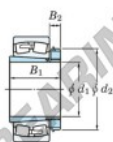

Rodamiento de rodillos a rótula 22348RHAK-H2348-JTEKT - 22348RHAK-H2348-JTEKT

<https://www.123rodamiento.es/rodamiento-cojinete/rodamiento-rodillos/rotula/22348rhak-h2348-jtekt>

Boundary dimensions

Bearing No.	Boundary dimensions (mm)			Basic load ratings (kN)		Limiting speeds (min ⁻¹)	
	d1	d2	B	C _r	C _{0r}	Grease lub.	Oil lub.
22348RHAK-H2348	220	500	155	3360	4020	650	870

CARACTERÍSTICAS DEL PRODUCTO

Marca	JTEKT
Nº Ean13	3616060791658
Diámetro interior	220 mm
Diámetro exterior	500 mm
Espesor	155 mm
Velocidad límite	650 rpm
Carga dinámica	3400 kN
Carga estática	3990 kN
Envasado	1