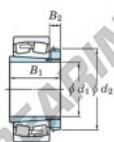

Rodamiento de rodillos a rótula 22348RHAK-H2348-JTEKT - 22348RHAK-H2348-JTEKT

<https://www.123rodamiento.es/rodamiento-cojinete/rodamiento-rodillos/rotula/22348rhak-h2348-jtekt>

Boundary dimensions

| Bearing No. | Boundary dimensions (mm) | | | Basic load ratings (kN) | | Limiting speeds (min ⁻¹) | |
|---------------|--------------------------|-----|-----|-------------------------|-----------------|--------------------------------------|----------|
| | d1 | d2 | B | C _r | C _{0r} | Grease lub. | Oil lub. |
| 22348RH-H2348 | 220 | 500 | 155 | 5 | 3360 | 4020 | 650 |

CARACTERÍSTICAS DEL PRODUCTO

| | |
|-------------------|---------------|
| Marca | JTEKT |
| Nº Ean13 | 3616060791658 |
| Diámetro interior | 220 mm |
| Diámetro exterior | 500 mm |
| Espesor | 155 mm |
| Velocidad límite | 650 rpm |
| Carga dinámica | 3400 kN |
| Carga estática | 3990 kN |
| Envasado | 1 |