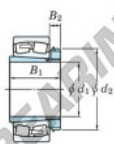

## Rodamiento de rodillos a rótula 22348RHAK-H2348-JTEKT - 22348RHAK-H2348-JTEKT

<https://www.123rodamiento.es/rodamiento-cojinete/rodamiento-rodillos/rotula/22348rhak-h2348-jtekt>

Boundary dimensions

Bearing No.	Boundary dimensions (mm)				Basic load ratings (kN)		Limiting speeds (min <sup>-1</sup> )	
	d1	d2	B	r (mm)	C <sub>r</sub>	C <sub>0r</sub>	Grease lub.	Oil lub.
22348RHAK-H2348	220	500	155	5	3360	4020	650	870

### CARACTERÍSTICAS DEL PRODUCTO

Marca	JTEKT
Nº Ean13	3616060791658
Diámetro interior	220 mm
Diámetro exterior	500 mm
Espesor	155 mm
Velocidad límite	650 rpm
Carga dinámica	3400 kN
Carga estática	3990 kN
Envasado	1