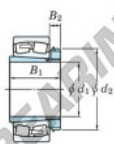

Rodamiento de rodillos a rótula 22348RHAK-H2348-JTEKT - 22348RHAK-H2348-JTEKT

<https://www.123rodamiento.es/rodamiento-cojinete/rodamiento-rodillos/rotula/22348rhak-h2348-jtekt>

Boundary dimensions

Bearing No.	Boundary dimensions (mm)			Basic load ratings (kN)		Limiting speeds (min ⁻¹)	
	d1	d2	B	C _r	C ₀	Grease lub.	Oil lub.
22348RHAK-H2348	220	500	155	3360	4020	650	870

CARACTERÍSTICAS DEL PRODUCTO

Marca	JTEKT
Nº Ean13	3616060791658
Diámetro interior	220 mm
Diámetro exterior	500 mm
Espesor	155 mm
Velocidad límite	650 rpm
Carga dinámica	3400 kN
Carga estática	3990 kN
Envasado	1