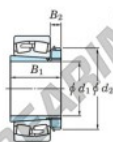

Rodamiento de rodillos a rótula 23052RHAK-H3052-JTEKT - 23052RHAK-H3052-JTEKT

<https://www.123rodamiento.es/rodamiento-cojinete/rodamiento-rodillos/rotula/23052rhak-h3052-jtekt>

Boundary dimensions

Bearing No.	Boundary dimensions (mm)				Basic load ratings (kN)		Limiting speeds (min. ⁻¹)	
	d1	d2	B	r (mm)	Cr	Cor	Grease lub.	Oil lub.
23052RHAK-H3052	240	400	104	4	1850	2720	760	1000

CARACTERÍSTICAS DEL PRODUCTO

Marca	JTEKT
Nº Ean13	3616060791689
Diámetro interior	240 mm
Diámetro exterior	400 mm
Espesor	104 mm
Velocidad límite	760 rpm
Carga dinámica	1850 kN
Carga estática	2720 kN
Envasado	1