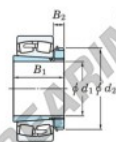

Rodamiento de rodillos a rótula 23052RHAK-H3052-JTEKT - 23052RHAK-H3052-JTEKT

<https://www.123rodamiento.es/rodamiento-cojinete/rodamiento-rodillos/rotula/23052rhak-h3052-jtekt>

Boundary dimensions

CARACTERÍSTICAS DEL PRODUCTO

Marca	JTEKT
N° Ean13	3616060791689
Diámetro interior	240 mm
Diámetro exterior	400 mm
Espesor	104 mm
Velocidad límite	760 rpm
Carga dinámica	1850 kN
Carga estática	2720 kN
Envasado	1

contacto@123rodamiento.es

911 436 830

CRT4 de Lesquin 60 Rue Du Haut De Sainghin 59273 Fretin FRANCE