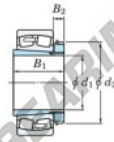

Rodamiento de rodillos a rótula 23052RHAK-H3052-JTEKT - 23052RHAK-H3052-JTEKT

<https://www.123rodamiento.es/rodamiento-cojinete/rodamiento-rodillos/rotula/23052rhak-h3052-jtekt>

Boundary dimensions

CARACTERÍSTICAS DEL PRODUCTO

Marca	JTEKT
Nº Ean13	3616060791689
Diámetro interior	240 mm
Diámetro exterior	400 mm
Espesor	104 mm
Velocidad límite	760 rpm
Carga dinámica	1850 kN
Carga estática	2720 kN
Envasado	1

contacto@123rodamiento.es

911 436 830

CRT4 de Lesquin 60 Rue Du Haut De Sainghin 59273 Fretin FRANCE