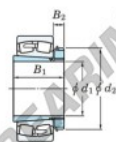

Rodamiento de rodillos a rótula 23052RHAK-H3052-JTEKT - 23052RHAK-H3052-JTEKT

<https://www.123rodamiento.es/rodamiento-cojinete/rodamiento-rodillos/rotula/23052rhak-h3052-jtekt>

Boundary dimensions

CARACTERÍSTICAS DEL PRODUCTO

Marca	JTEKT
Nº Ean13	3616060791689
Diámetro interior	240 mm
Diámetro exterior	400 mm
Espesor	104 mm
Velocidad límite	760 rpm
Carga dinámica	1850 kN
Carga estática	2720 kN
Envasado	1

contacto@123rodamiento.es

911 436 830

CRT4 de Lesquin 60 Rue Du Haut De Sainghin 59273 Fretin FRANCE