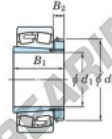

Rodamiento de rodillos a rótula 23052RHAK-H3052-JTEKT - 23052RHAK-H3052-JTEKT

<https://www.123rodamiento.es/rodamiento-cojinete/rodamiento-rodillos/rotula/23052rhak-h3052-jtekt>

Boundary dimensions

CARACTERÍSTICAS DEL PRODUCTO

Marca	JTEKT
Nº Ean13	3616060791689
Diámetro interior	240 mm
Diámetro exterior	400 mm
Espesor	104 mm
Velocidad límite	760 rpm
Carga dinámica	1850 kN
Carga estática	2720 kN
Envasado	1

contacto@123rodamiento.es

911 436 830

CRT4 de Lesquin 60 Rue Du Haut De Sainghin 59273 Fretin FRANCE