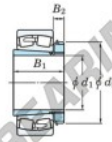

Rodamiento de rodillos a rótula 23052RHAK-H3052-JTEKT - 23052RHAK-H3052-JTEKT

<https://www.123rodamiento.es/rodamiento-cojinete/rodamiento-rodillos/rotula/23052rhak-h3052-jtekt>

Boundary dimensions

CARACTERÍSTICAS DEL PRODUCTO

Marca	JTEKT
Nº Ean13	3616060791689
Diámetro interior	240 mm
Diámetro exterior	400 mm
Espesor	104 mm
Velocidad límite	760 rpm
Carga dinámica	1850 kN
Carga estática	2720 kN
Envasado	1

contacto@123rodamiento.es

911 436 830

CRT4 de Lesquin 60 Rue Du Haut De Sainghin 59273 Fretin FRANCE