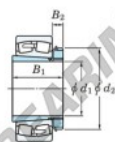

Rodamiento de rodillos a rótula 23052RHAK-H3052-JTEKT - 23052RHAK-H3052-JTEKT

<https://www.123rodamiento.es/rodamiento-cojinete/rodamiento-rodillos/rotula/23052rhak-h3052-jtekt>

Boundary dimensions

CARACTERÍSTICAS DEL PRODUCTO

Marca	JTEKT
Nº Ean13	3616060791689
Diámetro interior	240 mm
Diámetro exterior	400 mm
Espesor	104 mm
Velocidad límite	760 rpm
Carga dinámica	1850 kN
Carga estática	2720 kN
Envasado	1

contacto@123rodamiento.es

911 436 830

CRT4 de Lesquin 60 Rue Du Haut De Sainghin 59273 Fretin FRANCE