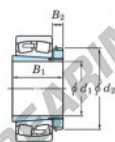

Rodamiento de rodillos a rótula 23052RHAK-H3052-JTEKT - 23052RHAK-H3052-JTEKT

<https://www.123rodamiento.es/rodamiento-cojinete/rodamiento-rodillos/rotula/23052rhak-h3052-jtekt>

Boundary dimensions

Bearing No.	Boundary dimensions (mm)				Basic load ratings (kN)		Limiting speeds (min. ⁻¹)	
	d1	d2	B	r (mm)	Cr	Cor	Grease lub.	Oil lub.
23052RHAK-H3052	240	400	104	4	1850	2720	760	1000

CARACTERÍSTICAS DEL PRODUCTO

Marca	JTEKT
Nº Ean13	3616060791689
Diámetro interior	240 mm
Diámetro exterior	400 mm
Espesor	104 mm
Velocidad límite	760 rpm
Carga dinámica	1850 kN
Carga estática	2720 kN
Envasado	1