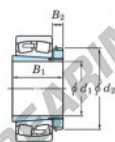

Rodamiento de rodillos a rótula 23052RHAK-H3052-JTEKT - 23052RHAK-H3052-JTEKT

<https://www.123rodamiento.es/rodamiento-cojinete/rodamiento-rodillos/rotula/23052rhak-h3052-jtekt>

Boundary dimensions

Bearing No.	Boundary dimensions (mm)				Basic load ratings (kN)		Limiting speeds (min.⁻¹)	
	d1	d2	B	r (mm)	Cr	Cor	Grease lub.	Oil lub.
23052RHAK-H3052	240	400	104	4	1850	2720	760	1000

CARACTERÍSTICAS DEL PRODUCTO

Marca	JTEKT
Nº Ean13	3616060791689
Diámetro interior	240 mm
Diámetro exterior	400 mm
Espesor	104 mm
Velocidad límite	760 rpm
Carga dinámica	1850 kN
Carga estática	2720 kN
Envasado	1

contacto@123rodamiento.es

911 436 830

CRT4 de Lesquin 60 Rue Du Haut De Sainghin 59273 Fretin FRANCE