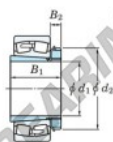

Rodamiento de rodillos a rótula 23052RHAK-H3052-JTEKT - 23052RHAK-H3052-JTEKT

<https://www.123rodamiento.es/rodamiento-cojinete/rodamiento-rodillos/rotula/23052rhak-h3052-jtekt>

Boundary dimensions

CARACTERÍSTICAS DEL PRODUCTO

Marca	JTEKT
Nº Ean13	3616060791689
Diámetro interior	240 mm
Diámetro exterior	400 mm
Espesor	104 mm
Velocidad límite	760 rpm
Carga dinámica	1850 kN
Carga estática	2720 kN
Envasado	1

contacto@123rodamiento.es

911 436 830

CRT4 de Lesquin 60 Rue Du Haut De Sainghin 59273 Fretin FRANCE