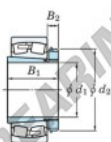

Rodamiento de rodillos a rótula 22256RK-H3156-JTEKT - 22256RK-H3156-JTEKT

<https://www.123rodamiento.es/rodamiento-cojinete/rodamiento-rodillos/rotula/22256rk-h3156-jtekt>

Boundary dimensions

Bearing No.	Boundary dimensions (mm)				Basic load ratings (kN)		Limiting speeds (min ⁻¹)	
	d1	D	B	r (mm)	Cr	Cor	Grease lub.	Oil lub.
22156RHAK-H3156	260	480	148	5	2340	4200	650	870

CARACTERÍSTICAS DEL PRODUCTO

Marca	JTEKT
Nº Ean13	3616060791825
Diámetro interior	260 mm
Diámetro exterior	500 mm
Espesor	130 mm
Velocidad límite	610 rpm
Carga dinámica	2640 kN
Carga estática	3380 kN
Envasado	1