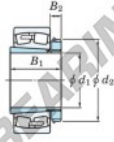

Rodamiento de rodillos a rótula 22256RHAK-H3156-JTEKT - 22256RHAK-H3156-JTEKT

<https://www.123rodamiento.es/rodamiento-cojinete/rodamiento-rodillos/rotula/22256rhak-h3156-jtekt>

Boundary dimensions

CARACTERÍSTICAS DEL PRODUCTO

Marca	JTEKT
Nº Ean13	3616060791832
Diámetro interior	260 mm
Diámetro exterior	500 mm
Espesor	130 mm
Velocidad límite	610 rpm
Carga dinámica	2900 kN
Carga estática	3670 kN
Envasado	1

contacto@123rodamiento.es

911 436 830

CRT4 de Lesquin 60 Rue Du Haut De Sainghin 59273 Fretin FRANCE