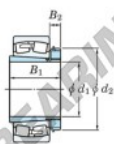

Rodamiento de rodillos a rótula 23060RK-H3060-JTEKT - 23060RK-H3060-JTEKT

<https://www.123rodamiento.es/rodamiento-cojinete/rodamiento-rodillos/rotula/23060rk-h3060-jtekt>

Boundary dimensions

Bearing No.	Boundary dimensions (mm)				Basic load ratings (kN)		Limiting speeds (min ⁻¹)	
	d1	d2	B	r (mm)	Cr	C0r	Grease lub.	Oil lub.
23060RK-H3060	280	460	118	4	2190	3480	630	840

CARACTERÍSTICAS DEL PRODUCTO

Marca	JTEKT
Nº Ean13	3616060791924
Diámetro interior	280 mm
Diámetro exterior	460 mm
Espesor	118 mm
Velocidad límite	630 rpm
Carga dinámica	2190 kN
Carga estática	3480 kN
Envasado	1