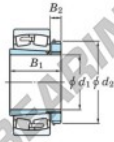

## Rodamiento de rodillos a rótula 23164RK-H3164-JTEKT - 23164RK-H3164-JTEKT

<https://www.123rodamiento.es/rodamiento-cojinete/rodamiento-rodillos/rotula/23164rk-h3164-jtekt>

Boundary dimensions

Bearing No.	Boundary dimensions (mm)				Basic load ratings (kN)		Limiting speeds (min <sup>-1</sup> )	
	d1	d2	B	B1	Cr	C0r	Grease lub.	Oil lub.
23164RK-H3164	300	540	176	5	3650	5700	530	700

## CARACTERÍSTICAS DEL PRODUCTO

Marca	JTEKT
Nº Ean13	3616060792044
Diámetro interior	300 mm
Diámetro exterior	540 mm
Espesor	176 mm
Velocidad límite	530 rpm
Carga dinámica	3650 kN
Carga estática	5700 kN
Envasado	1