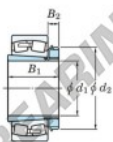

Rodamiento de rodillos a rótula 23068RK-H3068-JTEKT - 23068RK-H3068-JTEKT

<https://www.123rodamiento.es/rodamiento-cojinete/rodamiento-rodillos/rotula/23068rk-h3068-jtekt>

Boundary dimensions

CARACTERÍSTICAS DEL PRODUCTO

Marca	JTEKT
Nº Ean13	3616060792129
Diámetro interior	320 mm
Diámetro exterior	520 mm
Espesor	133 mm
Velocidad límite	530 rpm
Carga dinámica	2670 kN
Carga estática	4330 kN
Envasado	1

contacto@123rodamiento.es

911 436 830

CRT4 de Lesquin 60 Rue Du Haut De Sainghin 59273 Fretin FRANCE