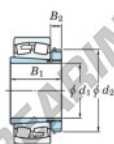

Rodamiento de rodillos a rótula 23068RHAK-H3068-JTEKT - 23068RHAK-H3068-JTEKT

<https://www.123rodamiento.es/rodamiento-cojinete/rodamiento-rodillos/rotula/23068rhak-h3068-jtekt>

Boundary dimensions

Bearing No.	Boundary dimensions (mm)				Basic load ratings (kN)		Limiting speeds (min ⁻¹)	
	d1	d2	B	B1	Cr	C0r	Grease lub.	Oil lub.
23068RHAK-H3068	320	520	133	5	2930	4470	530	710

CARACTERÍSTICAS DEL PRODUCTO

Marca	JTEKT
Nº Ean13	3616060792136
Diámetro interior	320 mm
Diámetro exterior	520 mm
Espesor	133 mm
Velocidad límite	530 rpm
Carga dinámica	2930 kN
Carga estática	4470 kN
Envasado	1