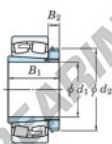

Rodamiento de rodillos a rótula 23268RK-H3268-JTEKT - 23268RK-H3268-JTEKT

<https://www.123rodamiento.es/rodamiento-cojinete/rodamiento-rodillos/rotula/23268rk-h3268-jtekt>

Boundary dimensions

Bearing No.	Boundary dimensions (mm)				Basic load ratings (kN)		Limiting speeds (min ⁻¹)	
	d1	D	B	(mm)	C0	C0*	Grease lub.	Oil lub.
23168RHK-H3168	320	580	190	5	4620	6720	480	640

CARACTERÍSTICAS DEL PRODUCTO

Marca	JTEKT
Nº Ean13	3616060792167
Diámetro interior	320 mm
Diámetro exterior	620 mm
Espesor	224 mm
Velocidad límite	450 rpm
Carga dinámica	5130 kN
Carga estática	7560 kN
Envasado	1