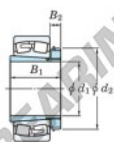

Rodamiento de rodillos a rótula 23072RHAK-H3072-JTEKT - 23072RHAK-H3072-JTEKT

<https://www.123rodamiento.es/rodamiento-cojinete/rodamiento-rodillos/rotula/23072rhak-h3072-jtekt>

Boundary dimensions

CARACTERÍSTICAS DEL PRODUCTO

Marca	JTEKT
Nº Ean13	3616060792228
Diámetro interior	340 mm
Diámetro exterior	540 mm
Espesor	134 mm
Velocidad límite	500 rpm
Carga dinámica	3040 kN
Carga estática	4770 kN
Envasado	1

contacto@123rodamiento.es

911 436 830

CRT4 de Lesquin 60 Rue Du Haut De Sainghin 59273 Fretin FRANCE