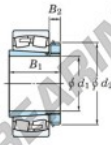

Rodamiento de rodillos a rótula 23276RHAK-H3276-JTEKT - 23276RHAK-H3276-JTEKT

<https://www.123rodamiento.es/rodamiento-cojinete/rodamiento-rodillos/rotula/23276rhak-h3276-jtekt>

Boundary dimensions

Bearing No.	Boundary dimensions (mm)			Basic load ratings (kN)	Limiting speeds (min ⁻¹)		
	d1	D	B		Cr	C0F	Grease lub.
23276RHAK-H3276	360	680	240	6660	9760	380	510

CARACTERÍSTICAS DEL PRODUCTO

Marca	JTEKT
N° Ean13	3616060792372
Diámetro interior	360 mm
Diámetro exterior	680 mm
Espesor	240 mm
Velocidad límite	380 rpm
Carga dinámica	6660 kN
Carga estática	9760 kN
Envasado	1