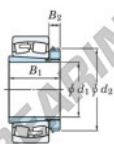

## Rodamiento de rodillos a rótula 23080RHAK-H3080-JTEKT - 23080RHAK-H3080-JTEKT

<https://www.123rodamiento.es/rodamiento-cojinete/rodamiento-rodillos/rotula/23080rhak-h3080-jtekt>

Boundary dimensions

| Bearing No.     | Boundary dimensions (mm) |     |     |              | Basic load ratings (kN) |      | Limiting speeds (min <sup>-1</sup> ) |          |
|-----------------|--------------------------|-----|-----|--------------|-------------------------|------|--------------------------------------|----------|
|                 | d1                       | D   | B   | $\alpha$ (°) | Cr                      | C0r  | Grease lub.                          | Oil lub. |
| 23080RHAK-H3080 | 380                      | 600 | 148 | 5            | 3690                    | 5860 | 420                                  | 560      |

### CARACTERÍSTICAS DEL PRODUCTO

|                   |               |
|-------------------|---------------|
| Marca             | JTEKT         |
| Nº Ean13          | 3616060792402 |
| Diámetro interior | 380 mm        |
| Diámetro exterior | 600 mm        |
| Espesor           | 148 mm        |
| Velocidad límite  | 420 rpm       |
| Carga dinámica    | 3690 kN       |
| Carga estática    | 5860 kN       |
| Envasado          | 1             |