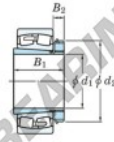

## Rodamiento de rodillos a rótula 23184RK-H3184-JTEKT - 23184RK-H3184-JTEKT

<https://www.123rodamiento.es/rodamiento-cojinete/rodamiento-rodillos/rotula/23184rk-h3184-jtekt>

Boundary dimensions

Bearing No.	Boundary dimensions(mm)				Basic load ratings(kN)		Limiting speeds(rpm)-11	
	d1	d2	B	r(mm)	C0	C0*	Grease lub.	Oil lub.
23184RK-H3184	400	700	224	6	5620	9110	350	470

### CARACTERÍSTICAS DEL PRODUCTO

Marca	JTEKT
Nº Ean13	3616060792495
Diámetro interior	400 mm
Diámetro exterior	700 mm
Espesor	224 mm
Velocidad límite	350 rpm
Carga dinámica	5620 kN
Carga estática	9110 kN
Envasado	1