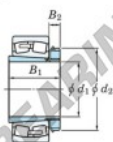

## Rodamiento de rodillos a rótula 23988RK-H3988-JTEKT - 23988RK-H3988-JTEKT

<https://www.123rodamiento.es/rodamiento-cojinete/rodamiento-rodillos/rotula/23988rk-h3988-jtekt>

Boundary dimensions

Bearing No.	Bearing dimensions (mm)				Basic load ratings (kN)		Limiting speeds (rpm)	
	d1	d2	B	rim	Cr	Co	Grease lub.	Oil lub.
23988RK-H3988	410	600	118	4	2910	5330	400	530

## CARACTERÍSTICAS DEL PRODUCTO

Marca	JTEKT
N° Ean13	3616060792532
Diámetro interior	410 mm
Diámetro exterior	600 mm
Espesor	118 mm
Velocidad límite	400 rpm
Carga dinámica	2910 kN
Carga estática	5330 kN
Envasado	1