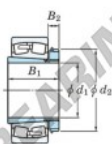

Rodamiento de rodillos a rótula 23088RK-H3088-JTEKT - 23088RK-H3088-JTEKT

<https://www.123rodamiento.es/rodamiento-cojinete/rodamiento-rodillos/rotula/23088rk-h3088-jtekt>

Boundary dimensions

Bearing No.	Boundary dimensions (mm)				Basic load ratings (kN)		Limiting speeds (min ⁻¹)	
	d1	D _e	B	B ₂	C _r	C _{0r}	Grease lub.	Oil lub.
23088RK-H3088	410	650	157	6	3790	6540	370	500

CARACTERÍSTICAS DEL PRODUCTO

Marca	JTEKT
Nº Ean13	3616060792549
Diámetro interior	410 mm
Diámetro exterior	650 mm
Espesor	157 mm
Velocidad límite	370 rpm
Carga dinámica	3790 kN
Carga estática	6540 kN
Envasado	1