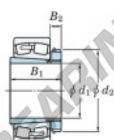

Rodamiento de rodillos a rótula 23088RHAK-H3088-JTEKT - 23088RHAK-H3088-JTEKT

<https://www.123rodamiento.es/rodamiento-cojinete/rodamiento-rodillos/rotula/23088rhak-h3088-jtekt>

Boundary dimensions

CARACTERÍSTICAS DEL PRODUCTO

Marca	JTEKT
Nº Ean13	3616060792556
Diámetro interior	410 mm
Diámetro exterior	650 mm
Espesor	157 mm
Velocidad límite	370 rpm
Carga dinámica	230 kN
Carga estática	6910 kN
Envasado	1

contacto@123rodamiento.es

911 436 830

CRT4 de Lesquin 60 Rue Du Haut De Sainghin 59273 Fretin FRANCE