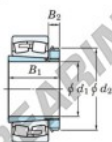

Rodamiento de rodillos a rótula 23092RK-H3092-JTEKT - 23092RK-H3092-JTEKT

<https://www.123rodamiento.es/rodamiento-cojinete/rodamiento-rodillos/rotula/23092rk-h3092-jtekt>

Boundary dimensions

Bearing No.	Boundary dimensions (mm)			Basic load ratings (kN)		Limiting speeds (min ⁻¹)		
	d1	B	B2	Cr	C0*	Grease lub.	Oil lub.	
23092RK-H3092	430	680	163	6	4060	7170	340	460

CARACTERÍSTICAS DEL PRODUCTO

Marca	JTEKT
Nº Ean13	3616060792624
Diámetro interior	430 mm
Diámetro exterior	680 mm
Espesor	163 mm
Velocidad límite	340 rpm
Carga dinámica	4060 kN
Carga estática	7170 kN
Envasado	1