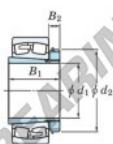

Rodamiento de rodillos a rótula 23096RK-H3096-JTEKT - 23096RK-H3096-JTEKT

<https://www.123rodamiento.es/rodamiento-cojinete/rodamiento-rodillos/rotula/23096rk-h3096-jtekt>

Boundary dimensions

Bearing No.	Boundary dimensions (mm)				Basic load ratings (kN)		Limiting speeds (min ⁻¹)	
	d1	B	B1	B2	C0	C0*	Crate Lub.	Oil Lub.
23096RK-H3096	450	700	165	6	4190	7540	320	430

CARACTERÍSTICAS DEL PRODUCTO

Marca	JTEKT
Nº Ean13	3616060792716
Diámetro interior	450 mm
Diámetro exterior	700 mm
Espesor	165 mm
Velocidad límite	320 rpm
Carga dinámica	4190 kN
Carga estática	7540 kN
Envasado	1