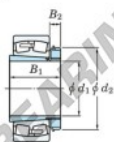

Rodamiento de rodillos a rótula 232-500RK-H32-500-JTEKT - 232-500RK-H32-500-JTEKT

<https://www.123rodamiento.es/rodamiento-cojinete/rodamiento-rodillos/rotula/232-500rk-h32-500-jtekt>

Boundary dimensions

Bearing No.	Boundary dimensions (mm)			Basic load ratings (kN)		Limiting speeds (min ⁻¹)		
	d1	B	B ₂	C	C ₀	Grease lub.	Oil lub.	
232/500RK-H32/500	470	920	336	7.5	11000	16700	230	310

CARACTERÍSTICAS DEL PRODUCTO

Marca	JTEKT
Nº Ean13	3616060792815
Diámetro interior	470 mm
Diámetro exterior	920 mm
Espesor	336 mm
Velocidad límite	230 rpm
Carga dinámica	11000 kN
Carga estática	16700 kN
Envasado	1

contacto@123rodamiento.es