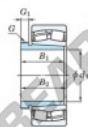

Rodamiento de rodillos a rótula 21314RZK-AH314-JTEKT - 21314RZK-AH314-JTEKT

<https://www.123rodamiento.es/rodamiento-cojinete/rodamiento-rodillos/rotula/21314rzk-ah314-jtekt>

Boundary dimensions

CARACTERÍSTICAS DEL PRODUCTO

Marca	JTEKT
Nº Ean13	3616060793034
Diámetro interior	65 mm
Diámetro exterior	150 mm
Espesor	35 mm
Velocidad límite	3300 rpm
Carga dinámica	268 kN
Carga estática	260 kN
Envasado	1

contacto@123rodamiento.es

911 436 830

CRT4 de Lesquin 60 Rue Du Haut De Sainghin 59273 Fretin FRANCE