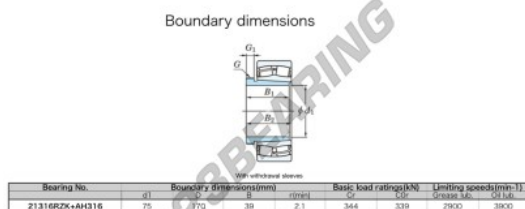

Rodamiento de rodillos a rótula 21316RZK-AH316-JTEKT - 21316RZK-AH316-JTEKT

<https://www.123rodamiento.es/rodamiento-cojinete/rodamiento-rodillos/rotula/21316rzk-ah316-jtekt>

CARACTERÍSTICAS DEL PRODUCTO

Marca	JTEKT
Nº Ean13	3616060793096
Diámetro interior	75 mm
Diámetro interior	2.953" inch
Diámetro exterior	170 mm
Diámetro exterior	6.693" inch
Espesor	39 mm
Espesor	1.535" inch
Velocidad límite	2900 rpm
Carga dinámica	344 kN
Carga estática	339 kN
Envasado	1

contacto@123rodamiento.es

911 436 830

CRT4 de Lesquin 60 Rue Du Haut De Sainghin 59273 Fretin FRANCE