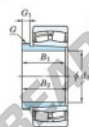

Rodamiento de rodillos a rótula

24124RZK30-AH24124-JTEKT - 24124RZK30-AH24124-JTEKT

<https://www.123rodamiento.es/rodamiento-cojinete/rodamiento-rodillos/rotula/24124rzk30-ah24124-jtekt>

Boundary dimensions

CARACTERÍSTICAS DEL PRODUCTO

Marca	JTEKT
Nº Ean13	3616060793348
Diámetro interior	115 mm
Diámetro exterior	200 mm
Espesor	80 mm
Velocidad límite	2200 rpm
Carga dinámica	733 kN
Carga estática	1020 kN
Envasado	1

contacto@123rodamiento.es

911 436 830

CRT4 de Lesquin 60 Rue Du Haut De Sainghin 59273 Fretin FRANCE