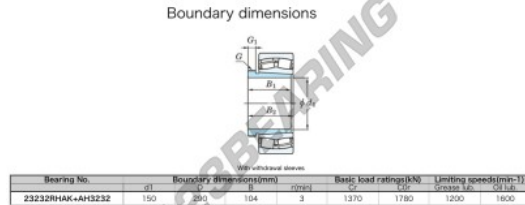

Rodamiento de rodillos a rótula 23232RHAK-AH3232-JTEKT - 23232RHAK-AH3232-JTEKT

<https://www.123rodamiento.es/rodamiento-cojinete/rodamiento-rodillos/rotula/23232rhak-ah3232-jtekt>

CARACTERÍSTICAS DEL PRODUCTO

Marca	JTEKT
Nº Ean13	3616060793461
Diámetro interior	150 mm
Diámetro interior	5.906" inch
Diámetro exterior	290 mm
Diámetro exterior	11.417" inch
Espesor	104 mm
Espesor	4.094" inch
Velocidad límite	1200 rpm
Carga dinámica	1370 kN
Carga estática	1780 kN
Envasado	1

contacto@123rodamiento.es

911 436 830

CRT4 de Lesquin 60 Rue Du Haut De Sainghin 59273 Fretin FRANCE