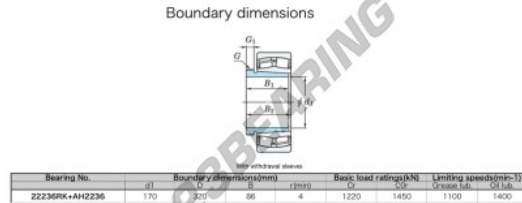

Rodamiento de rodillos a rótula 22236RK30-AH2236-JTEKT - 22236RK30-AH2236-JTEKT

<https://www.123rodamiento.es/rodamiento-cojinete/rodamiento-rodillos/rotula/22236rk30-ah2236-jtekt>

CARACTERÍSTICAS DEL PRODUCTO

Marca	JTEKT
Nº Ean13	3616060793669
Diámetro interior	170 mm
Diámetro interior	6.693" inch
Diámetro exterior	320 mm
Diámetro exterior	12.598" inch
Espesor	86 mm
Espesor	3.386" inch
Velocidad límite	1220 rpm
Carga dinámica	1220 kN
Carga estática	1450 kN
Envasado	1