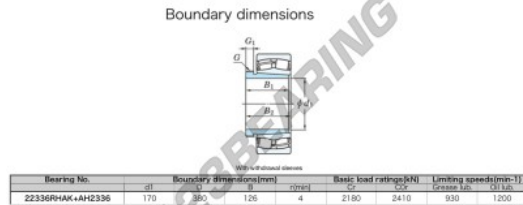

Rodamiento de rodillos a rótula 22336RHAK-AH2336-JTEKT - 22336RHAK-AH2336-JTEKT

<https://www.123rodamiento.es/rodamiento-cojinete/rodamiento-rodillos/rotula/22336rhak-ah2336-jtekt>

CARACTERÍSTICAS DEL PRODUCTO

Marca	JTEKT
Nº Ean13	3616060793713
Diámetro interior	170 mm
Diámetro interior	6.693" inch
Diámetro exterior	380 mm
Diámetro exterior	14.961" inch
Espesor	126 mm
Espesor	4.961" inch
Velocidad límite	930 rpm
Carga dinámica	2180 kN
Carga estática	2410 kN
Envasado	1

contacto@123rodamiento.es

911 436 830

CRT4 de Lesquin 60 Rue Du Haut De Sainghin 59273 Fretin FRANCE