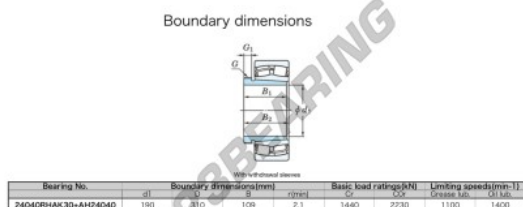

Rodamiento de rodillos a rótula

24040RHAK30-AH24040-JTEKT - 24040RHAK30-AH24040-JTEKT

<https://www.123rodamiento.es/rodamiento-cojinete/rodamiento-rodillos/rotula/24040rhak30-ah24040-jtekt>

CARACTERÍSTICAS DEL PRODUCTO

Marca	JTEKT
Nº Ean13	3616060793911
Diámetro interior	190 mm
Diámetro exterior	310 mm
Espesor	109 mm
Velocidad límite	1100 rpm
Carga dinámica	1440 kN
Carga estática	2230 kN
Envasado	1

contacto@123rodamiento.es

911 436 830

CRT4 de Lesquin 60 Rue Du Haut De Sainghin 59273 Fretin FRANCE