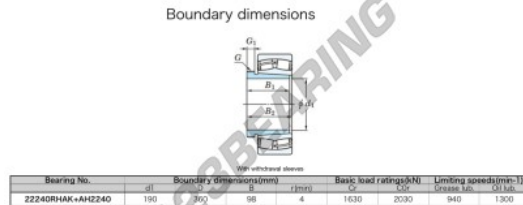

Rodamiento de rodillos a rótula 23240RK-AH3240-JTEKT - 23240RK-AH3240-JTEKT

<https://www.123rodamiento.es/rodamiento-cojinete/rodamiento-rodillos/rotula/23240rk-ah3240-jtekt>

CARACTERÍSTICAS DEL PRODUCTO

Marca	JTEKT
Nº Ean13	3616060793980
Diámetro interior	190 mm
Diámetro exterior	360 mm
Espesor	128 mm
Velocidad límite	940 rpm
Carga dinámica	1950 kN
Carga estática	2610 kN
Envasado	1

contacto@123rodamiento.es

911 436 830

CRT4 de Lesquin 60 Rue Du Haut De Sainghin 59273 Fretin FRANCE