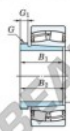

Rodamiento de rodillos a rótula 22340RHAK-AH2340-JTEKT - 22340RHAK-AH2340-JTEKT

<https://www.123rodamiento.es/rodamiento-cojinete/rodamiento-rodillos/rotula/22340rhak-ah2340-jtekt>

Boundary dimensions

Bearing No.	d	D	B	J	Basic load ratings(kN)	Limiting speeds(r/min)
	d1	d2	B1	B2	C0	C1
22340RHAK-AH2340	190	420	138	5	2570	820

CARACTERÍSTICAS DEL PRODUCTO

Marca	JTEKT
Nº Ean13	3616060794017
Diámetro interior	190 mm
Diámetro exterior	420 mm
Espesor	138 mm
Velocidad límite	820 rpm
Carga dinámica	2570 kN
Carga estática	2920 kN
Envasado	1

contacto@123rodamiento.es

911 436 830

CRT4 de Lesquin 60 Rue Du Haut De Sainghin 59273 Fretin FRANCE