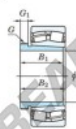

Rodamiento de rodillos a rótula

24044RRK30-AH24044-JTEKT - 24044RRK30-AH24044-JTEKT

<https://www.123rodamiento.es/rodamiento-cojinete/rodamiento-rodillos/rotula/24044rrk30-ah24044-jtekt>

Boundary dimensions

CARACTERÍSTICAS DEL PRODUCTO

Marca	JTEKT
N° Ean13	3616060794055
Diámetro interior	200 mm
Diámetro interior	7.874" inch
Diámetro exterior	340 mm
Diámetro exterior	13.386" inch
Espesor	118 mm
Espesor	4.646" inch
Velocidad límite	950 rpm
Carga dinámica	1660 kN
Carga estática	2480 kN
Envasado	1

contacto@123rodamiento.es

911 436 830

CRT4 de Lesquin 60 Rue Du Haut De Sainghin 59273 Fretin FRANCE