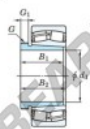

Rodamiento de rodillos a rótula

24044RHAK30-AH24044-JTEKT - 24044RHAK30-AH24044-JTEKT

<https://www.123rodamiento.es/rodamiento-cojinete/rodamiento-rodillos/rotula/24044rhak30-ah24044-jtekt>

Boundary dimensions

CARACTERÍSTICAS DEL PRODUCTO

Marca	JTEKT
Nº Ean13	3616060794062
Diámetro interior	200 mm
Diámetro exterior	340 mm
Espesor	118 mm
Velocidad límite	950 rpm
Carga dinámica	1680 kN
Carga estática	2630 kN
Envasado	1

contacto@123rodamiento.es

911 436 830

CRT4 de Lesquin 60 Rue Du Haut De Sainghin 59273 Fretin FRANCE