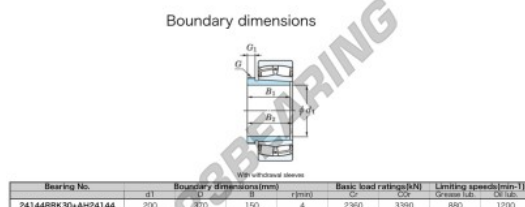

Rodamiento de rodillos a rótula 24144RRK-AH24144-JTEKT - 24144RRK-AH24144-JTEKT

<https://www.123rodamiento.es/rodamiento-cojinete/rodamiento-rodillos/rotula/24144rrk-ah24144-jtekt>

CARACTERÍSTICAS DEL PRODUCTO

Marca	JTEKT
Nº Ean13	3616060794109
Diámetro interior	200 mm
Diámetro interior	7.874" inch
Diámetro exterior	370 mm
Diámetro exterior	14.567" inch
Espesor	150 mm
Espesor	5.906" inch
Velocidad límite	880 rpm
Carga dinámica	2360 kN
Carga estática	3390 kN
Envasado	1